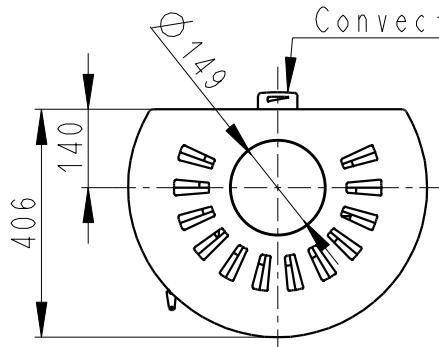

Rozmery v mm
Maße in mm
Dimensions in mm

BELO 3S 01 A - PLECH - 124D

176 kg

Regulace konvekce
Konvektionskontrolle
Convection control

Centralni privod vzduchu
Zentralluftzufuhr
Central air inlet

Primarni a sekundarni vzduch
Primarluft und Sekundarluft
Primary air and Secondary air