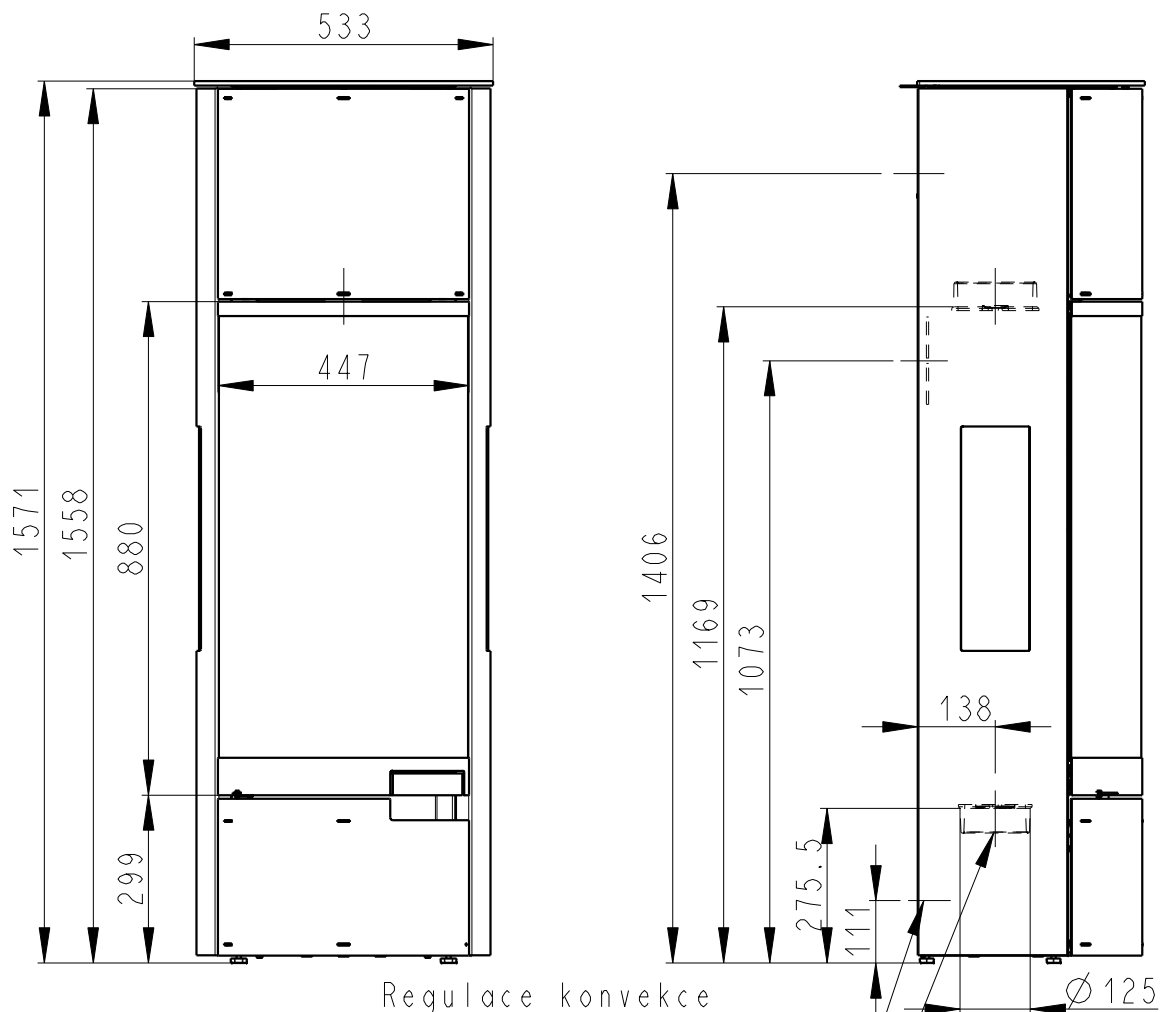

Rozmery v mm
Maße in mm
Dimensions in mm

BELO 3S 01 A - PLECH - 124D

176 kg

Regulace konvekce
Konvektionskontrolle
Convection control

Centralni privod vzduchu
Zentralluftzufuhr
Central air inlet

Primarni a sekundarni vzduch
Primarluft und Sekundarluft
Primary air and Secondary air